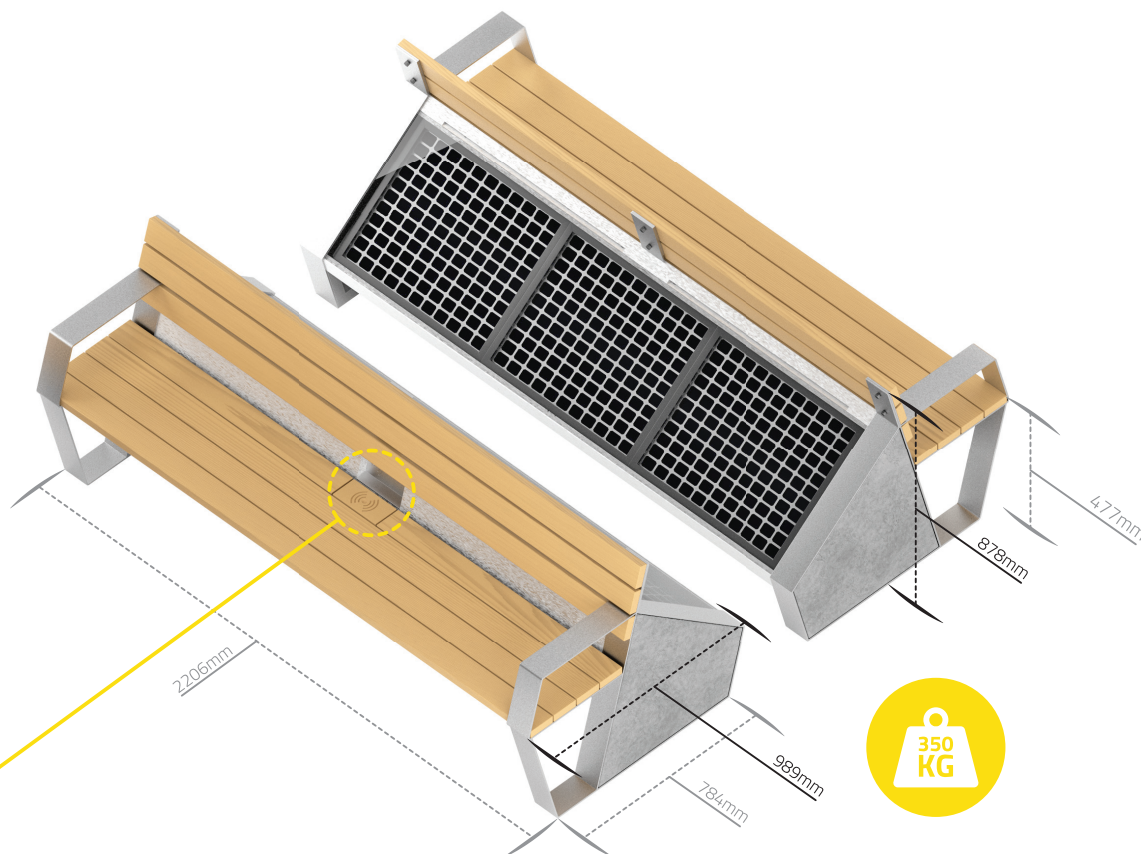

CAPASITTY

SMART SOLAR BENCH

CapaSitty je chytrá solární lavička, která slouží k odpočinku, poskytuje internetové připojení a nabíjí přístroje pomocí USB a indukce. Zároveň monitoruje kvalitu ovzduší. Lavička je konstruována jako ostrovní zdroj energie nezávislý na tom, kde jsou nataženy sítě. Díky integrované baterii ji lze využít i tehdy, když slunce zrovna nesvítí. CapaSitty je navržena ve spolupráci s předními odborníky v České republice s maximálním důrazem na funkčnost a odolnost vůči povětrnostním vlivům i vandalismu.

automatický systém
monitoringu kvality ovzduší

Měřicí zařízení

sledování vyrobené a
spotřebované energie

KONSTRUKCE

Použité materiály

Nosná konstrukce je vyrobena ze žárově pozinkované oceli. Elektronické komponenty spolu s baterií jsou usazeny v ocelovém rámu zabezpečeném zámkem a šrouby. Povrch je ošetřen vypalovaným práškovým lakem. Na opěrky je použita ocelová pásovina chráněná antikorozií povrchovou úpravou, bočnice jsou z pohledového betonu a sedák i opěradlo z jasanového dřeva. Dle požadavků zákazníka je možné změnit dřevo nebo vytvořit jiné barevné varianty dřevěných i ocelových prvků.

VIZUALIZACE S ROZMĚRY

WiFi

kvůli úspoře energie se wifi signal zapíná tlačítkem a po zvoleném časovém intervalu se připojení samo vypne.

Upozornění: Lavička standardně neobsahuje SIM kartu pro vložení do LTE modemu a součástí dodávky nejsou služby operátora spojené s poskytováním internetu.