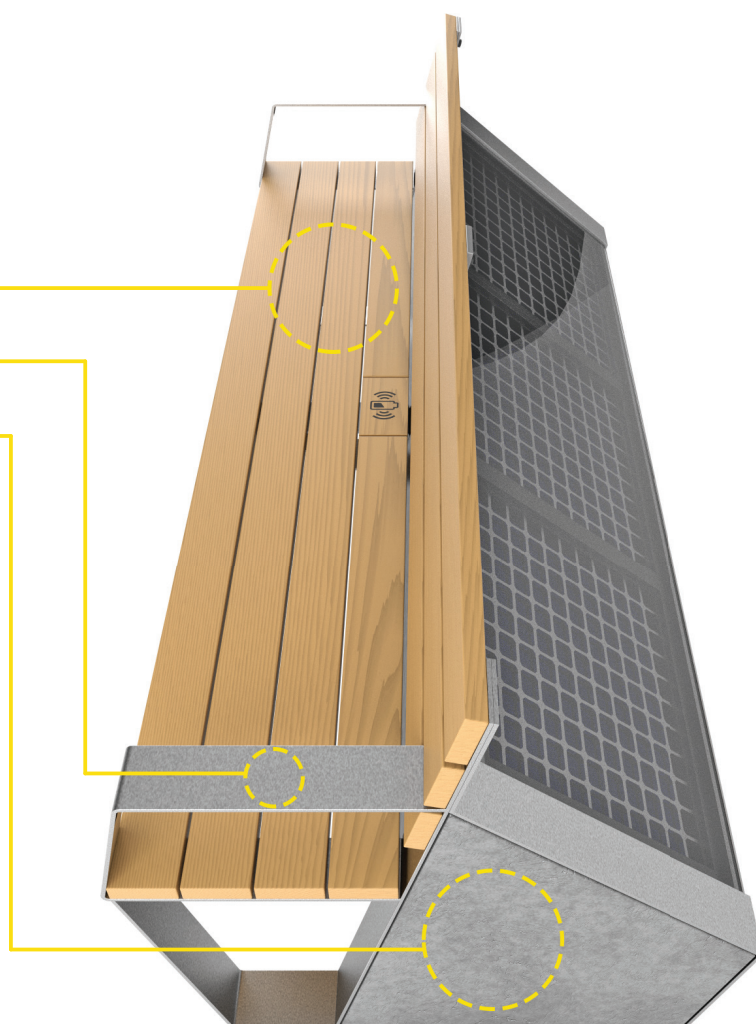

ZÁRUČNÍ PODMÍNKY

Záruku na jakost poskytujeme v délce 24 měsíců na použité elektrotechnické komponenty, jejich funkčnost a vnější konstrukční materiály. Záruka se vztahuje na odolnost proti povětrnostním vlivům a běžnému použití lavičky v souladu s manuálem.